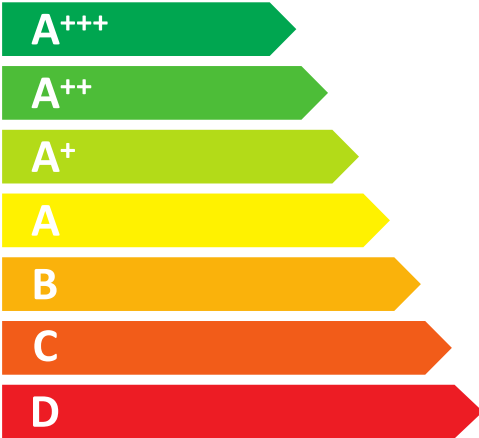

**ENERG**  
енергия · ενεργεια

**Beko**

**WITV 8712 X0W**

ENERGIA · ЕНЕРГИЯ · ΕΝΕΡΓΕΙΑ  
ENERGIJA · ENERGY · ENERGIE  
ENERGI

**195**  
kWh/annum

**10559**  
L/annum

**8,0**  
kg

ABCDEF G